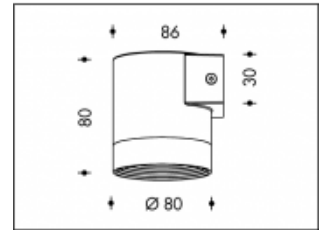

## 3000K Giovanni 3W Grijs

<b>Artikel nummer</b>	15566
<b>Kleur</b>	Grijs
<b>Systeem Vermogen (LED + Driver)</b>	4W
<b>Licht kleur</b>	3000K
<b>Lumen output</b>	-
<b>CRI</b>	>85
<b>Graden bundel</b>	-
<b>IP-waarde</b>	IP55