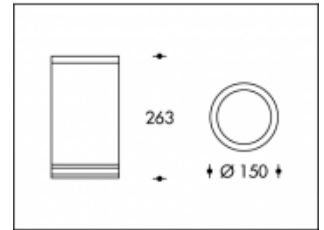

## 3000K Hamburg 35W CDM-T Antraciet

<b>Artikel nummer</b>	103557C
<b>Kleur</b>	Antraciet
<b>Systeem Vermogen (LED + Driver)</b>	39W
<b>Licht kleur</b>	3000K
<b>Lumen output</b>	4000lm
<b>CRI</b>	>85
<b>Graden bundel</b>	45°
<b>IP-waarde</b>	IP67