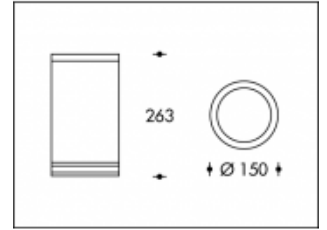

3000K Hamburg 35W CDM-T Antraciet

Artikel nummer	103557C
Kleur	Antraciet
Systeem Vermogen (LED + Driver)	39W
Licht kleur	3000K
Lumen output	4000lm
CRI	>85
Graden bundel	45°
IP-waarde	IP67

IP67