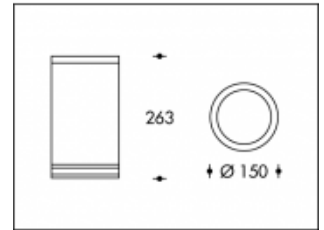

## 3000K Hamburg 35W CDM-T Grijs

<b>Artikel nummer</b>	103554C
<b>Kleur</b>	Grijs
<b>Systeem Vermogen (LED + Driver)</b>	39W
<b>Licht kleur</b>	3000K
<b>Lumen output</b>	4000lm
<b>CRI</b>	>85
<b>Graden bundel</b>	45°
<b>IP-waarde</b>	IP67