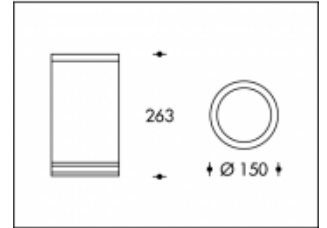

3000K Hamburg 70W CDM-T Antraciet

Artikel nummer	103558C
Kleur	Antraciet
Systeem Vermogen (LED + Driver)	74W
Licht kleur	3000K
Lumen output	8000lm
CRI	>85
Graden bundel	45°
IP-waarde	IP67

IP67