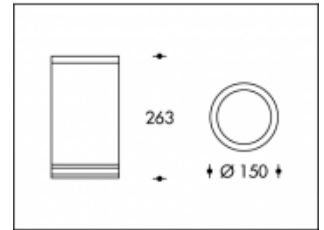

3000K Hamburg 70W CDM-T Grijs

Artikel nummer	103555C
Kleur	Grijs
Systeem Vermogen (LED + Driver)	74W
Licht kleur	3000K
Lumen output	8000lm
CRI	>85
Graden bundel	45°
IP-waarde	IP67

IP67