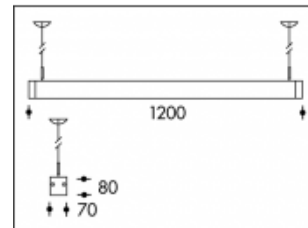

**1x 28W/54W T5 Grijs Giorgio**

<b>Artikel nummer</b>	15620
<b>Kleur</b>	Grijs
<b>Systeem Vermogen (LED + Driver)</b>	30W / 55W
<b>Licht kleur</b>	3000-4000K
<b>Lumen output</b>	2600lm / 4450lm
<b>CRI</b>	>80
<b>Graden bundel</b>	60°
<b>IP-waarde</b>	IP20