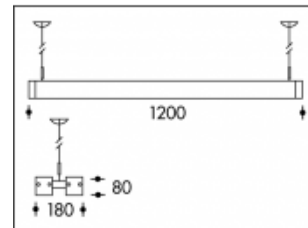

2x 28W/54W T5 Grijs Giorgio

Artikel nummer	15626
Kleur	Grijs
Systeem Vermogen (LED + Driver)	60W / 110W
Licht kleur	3000-4000K
Lumen output	5200lm / 8900lm
CRI	>80
Graden bundel	60°
IP-waarde	IP20