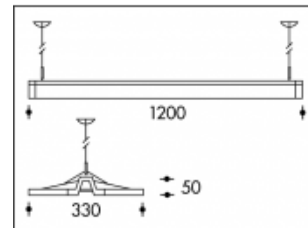

2x 28W/54W T5 Grijs Guido

Artikel nummer	15610
Kleur	Grijs
Systeem Vermogen (LED + Driver)	60W / 110W
Licht kleur	3000-4000K
Lumen output	5200lm / 8900lm
CRI	>80
Graden bundel	60°
IP-waarde	IP20