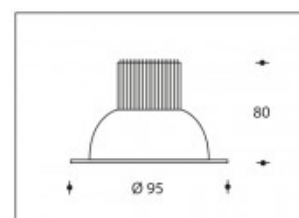

Jerez 10W 3000K 750lm CRI >85**SHARP**

Artikel nummer	111925
Kleur	Wit
Verbruik LED	10W
Licht kleur	3000K
Lumen output	750lm
CRI	>85
Graden bundel	45°
Gatmaat	85mm
IP-waarde	IP44