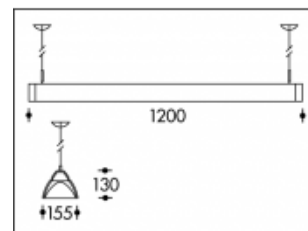

1x 28W/54W T5 Grijs Lazlo

Artikel nummer	15640
Kleur	Grijs
Systeem Vermogen	28W / 54W
Licht kleur	3000-4000K
Lumen output	5200lm / 8900lm
CRI	>80
Graden bundel	60°
IP-waarde	IP20