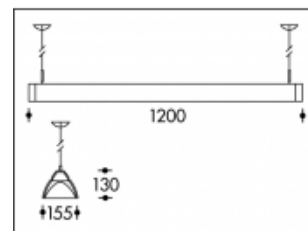

## 2x 28W/54W T5 Grijs Lazlo

<b>Artikel nummer</b>	15650
<b>Kleur</b>	Grijs
<b>Systeem Vermogen</b>	60W / 110W
<b>Licht kleur</b>	3000-4000K
<b>Lumen output</b>	5200lm / 8900lm
<b>CRI</b>	>80
<b>Graden bundel</b>	60°
<b>IP-waarde</b>	IP20