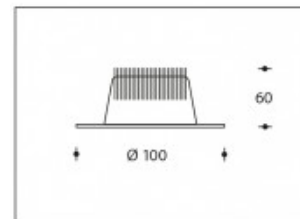

**2700K 1-10V DIMMABLE Madrid 10W 800lm CRI >85****SHARP**

<b>Artikel nummer</b>	111911V
<b>Kleur</b>	Wit
<b>Systeem Vermogen (LED + Driver)</b>	11,5W
<b>Licht kleur</b>	2700K
<b>Lumen output</b>	750lm
<b>CRI</b>	>85
<b>Graden bundel</b>	45°
<b>Gatmaat</b>	85mm
<b>IP-waarde</b>	IP44