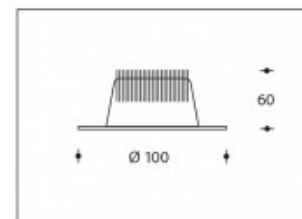

2700K Madrid 10W 750lm CRI >85**SHARP**

Artikel nummer	111911
Kleur	Wit
Systeem Vermogen (LED + Driver)	11,5W
Licht kleur	2700K
Lumen output	750lm
CRI	>85
Graden bundel	45°
Gatmaat	85mm
IP-waarde	IP44