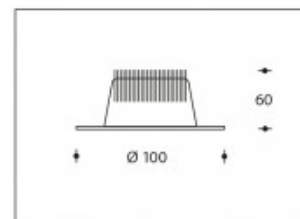

**3000K Dali Dimmable Madrid 10W 800lm CRI >85****SHARP**

<b>Artikel nummer</b>	111910D
<b>Kleur</b>	Wit
<b>Systeem Vermogen (LED + Driver)</b>	11,5W
<b>Licht kleur</b>	3000K
<b>Lumen output</b>	800lm
<b>CRI</b>	>85
<b>Graden bundel</b>	45°
<b>Gatmaat</b>	85mm
<b>IP-waarde</b>	IP44