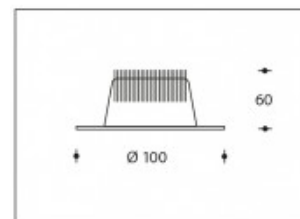

**3000K Madrid 10W 800lm CRI >85****SHARP**

|  |        |
|--|--------|
| <b>Artikel nummer</b>                  | 111910 |
| <b>Kleur</b>                           | Wit    |
| <b>Systeem Vermogen (LED + Driver)</b> | 11,5W  |
| <b>Licht kleur</b>                     | 3000K  |
| <b>Lumen output</b>                    | 800lm  |
| <b>CRI</b>                             | >85    |
| <b>Graden bundel</b>                   | 45°    |
| <b>Gatmaat</b>                         | 85mm   |
| <b>IP-waarde</b>                       | IP44   |