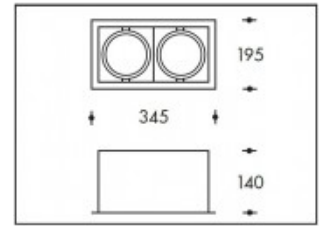

**2700K Miami Grey L2 2x26W 3150lm CRI >90****PHILIPS**

<b>Artikel nummer</b>	399690
<b>Kleur</b>	Grijs
<b>Verbruik LED</b>	30W
<b>Type LED</b>	PHILIPS Fortimo SLM Gen7
<b>Licht kleur</b>	2700K
<b>Lumen output</b>	3150lm (Max 4500lm)
<b>CRI</b>	>90
<b>Graden bundel</b>	24°
<b>Gatmaat</b>	170x170mm
<b>IP-waarde</b>	IP20