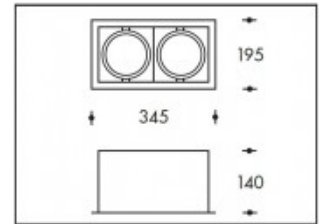

3000K Miami Grey L2 2x26W 3250lm Warm Premium White CRI >90**PHILIPS**

Artikel nummer	399692
Kleur	Grijs
Verbruik LED	60W
Type LED	PHILIPS Fortimo SLM Gen7
Licht kleur	3000K Warm Premium White
Lumen output	2x3250lm (Max 3800lm)
CRI	>90
Graden bundel	24°
Gatmaat	315x160mm
IP-waarde	IP20