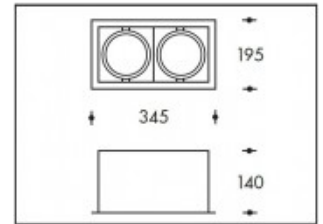

**3000K Miami Grey L2 2x26W 3950lm CRI >85****PHILIPS**

<b>Artikel nummer</b>	399691
<b>Kleur</b>	Grijs
<b>Verbruik LED</b>	30W
<b>Type LED</b>	PHILIPS Fortimo SLM Gen7
<b>Licht kleur</b>	3000K
<b>Lumen output</b>	3900lm (Max 4500lm)
<b>CRI</b>	>85
<b>Graden bundel</b>	24°
<b>Gatmaat</b>	170x170mm
<b>IP-waarde</b>	IP20