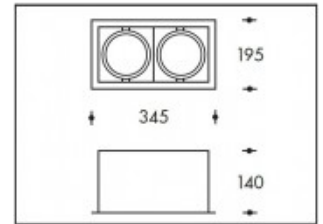

3500K Miami Grey L2 2x26W 3450lm Neutral Premium White CRI >90

**PHILIPS**

Artikel nummer	399693
Kleur	Grijs
Verbruik LED	60W
Type LED	PHILIPS Fortimo SLM Gen7
Licht kleur	3500K Neutral Premium White
Lumen output	2x3450lm (Max 3800lm)
CRI	>90
Graden bundel	24°
Gatmaat	315x160mm
IP-waarde	IP20