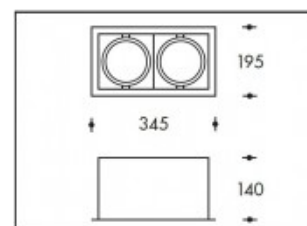

4000K Miami Grey V1 2x26W 3550lm Cool Premium White CRI >90

PHILIPS

Artikel nummer	399694
Kleur	Grijs
Verbruik LED	60W
Type LED	PHILIPS Fortimo SLM Gen7
Licht kleur	4000K Neutral Premium White
Lumen output	2x3550lm (Max 4000lm)
CRI	>90
Graden bundel	24°
Gatmaat	315x160mm
IP-waarde	IP20