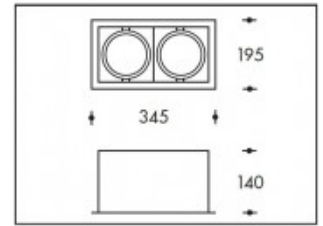

2700K Miami White L2 2x26W 3150lm CRI >90**PHILIPS**

Artikel nummer	399780
Kleur	Wit
Verbruik LED	60W
Type LED	PHILIPS Fortimo SLM Gen7
Licht kleur	2700K
Lumen output	2x3150lm (Max 3500lm)
CRI	>90
Graden bundel	24°
Gatmaat	315x160mm
IP-waarde	IP20