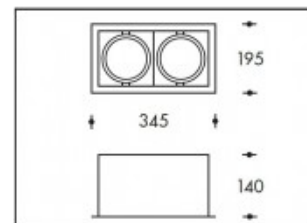

**3000K Miami White L2 2x26W 3950lm CRI >85****PHILIPS**

<b>Artikel nummer</b>	399791
<b>Kleur</b>	Wit
<b>Verbruik LED</b>	30W
<b>Type LED</b>	PHILIPS Fortimo SLM Gen7
<b>Licht kleur</b>	3000K
<b>Lumen output</b>	3950lm (Max 4500lm)
<b>CRI</b>	>85
<b>Graden bundel</b>	24°
<b>Gatmaat</b>	170x170mm
<b>IP-waarde</b>	IP20