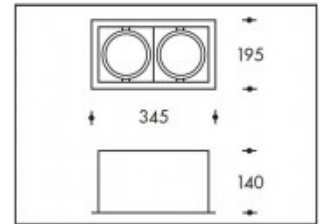

**3500K Miami White L2 2x26W 3450lm Premium White CRI >90****PHILIPS**

<b>Artikel nummer</b>	399793
<b>Kleur</b>	Wit
<b>Verbruik LED</b>	60W
<b>Type LED</b>	PHILIPS Fortimo SLM Gen7
<b>Licht kleur</b>	3500K Warm Premium White
<b>Lumen output</b>	2x3450lm (Max 3800lm)
<b>CRI</b>	>90
<b>Graden bundel</b>	24°
<b>Gatmaat</b>	315x160mm
<b>IP-waarde</b>	IP20