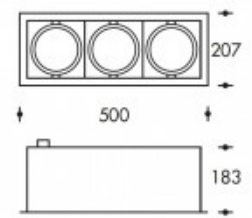

**2700K Miami White L3 3x26W 3150lm CRI >90****PHILIPS**

<b>Artikel nummer</b>	399810
<b>Kleur</b>	Wit
<b>Verbruik LED</b>	90W
<b>Type LED</b>	PHILIPS Fortimo SLM Gen7
<b>Licht kleur</b>	2700K
<b>Lumen output</b>	3x3150lm (Max 3500lm)
<b>CRI</b>	>90
<b>Graden bundel</b>	24°
<b>Gatmaat</b>	465x160mm
<b>IP-waarde</b>	IP20