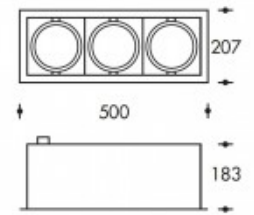

**3000K Miami White L3 3x26W 3950lm CRI >85****PHILIPS**

<b>Artikel nummer</b>	399811
<b>Kleur</b>	Wit
<b>Verbruik LED</b>	90W
<b>Type LED</b>	PHILIPS Fortimo SLM Gen7
<b>Licht kleur</b>	3000K
<b>Lumen output</b>	3x3950lm (Max 4500lm)
<b>CRI</b>	>85
<b>Graden bundel</b>	24°
<b>Gatmaat</b>	465x160mm
<b>IP-waarde</b>	IP20