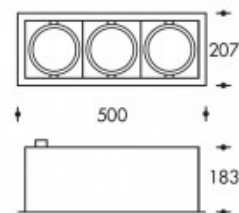

3500K Miami White L3 3x26W 3450lm Neutral Premium White CRI >90

**PHILIPS**

Artikel nummer	399813
Kleur	Wit
Verbruik LED	90W
Type LED	PHILIPS Fortimo SLM Gen7
Licht kleur	3500K Neutral Premium White
Lumen output	3x3450lm (Max 3800lm)
CRI	>90
Graden bundel	24°
Gatmaat	465x160mm
IP-waarde	IP20