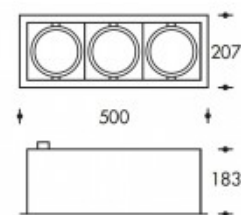

4000K Miami White L2 2x26W 3550lm Cool Premium White CRI >90**PHILIPS**

Artikel nummer	399814
Kleur	Wit
Verbruik LED	90W
Type LED	PHILIPS Fortimo SLM Gen7
Licht kleur	4000K Neutral Premium White
Lumen output	3x3550lm (Max 4000lm)
CRI	>90
Graden bundel	24°
Gatmaat	465x160mm
IP-waarde	IP20