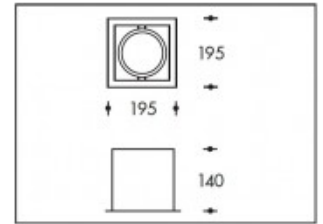

2700K Miami Grey V1 26W 3150lm CRI >90**PHILIPS**

Artikel nummer	399680
Kleur	Grijs
Verbruik LED	30W
Type LED	PHILIPS Fortimo SLM Gen7
Licht kleur	3000K
Lumen output	3150lm (Max 3500lm)
CRI	>90
Graden bundel	24°
Gatmaat	170x170mm
IP-waarde	IP20