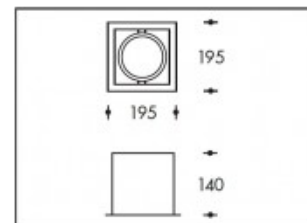

3000K Miami Grey V1 26W 3950lm CRI >85**PHILIPS**

Artikel nummer	399681
Kleur	Grijs
Verbruik LED	30W
Type LED	PHILIPS Fortimo SLM Gen7
Licht kleur	3000K
Lumen output	3950lm (Max 4500lm)
CRI	>85
Graden bundel	24°
Gatmaat	170x170mm
IP-waarde	IP20