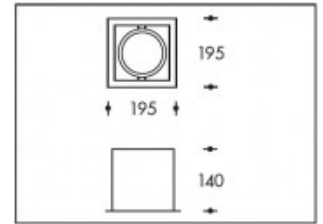

3500K Miami Grey V1 26W 3450lm Premium White CRI >90

PHILIPS

Artikel nummer	399683
Kleur	Grijs
Verbruik LED	30W
Type LED	PHILIPS Fortimo SLM Gen7
Licht kleur	3500K
Lumen output	3450lm (Max 3800lm)
CRI	>90 Premium White
Graden bundel	24°
Gatmaat	170x170mm
IP-waarde	IP20