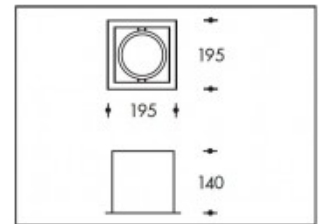

4000K Miami Grey V1 26W 3550lm Premium White CRI >90**PHILIPS**

Artikel nummer	399684
Kleur	Grijs
Verbruik LED	30W
Type LED	PHILIPS Fortimo SLM Gen7
Licht kleur	4000K
Lumen output	3550lm (Max 4000lm)
CRI	>90 Premium White
Graden bundel	24°
Gatmaat	170x170mm
IP-waarde	IP20