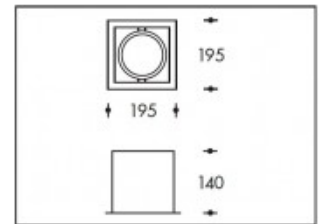

2700K Miami White V1 26W 3150lm CRI >90**PHILIPS**

Artikel nummer	399780
Kleur	Wit
Verbruik LED	30W
Type LED	PHILIPS Fortimo SLM Gen7
Licht kleur	2700K
Lumen output	3150lm (Max 3500lm)
CRI	>90
Graden bundel	24°
Gatmaat	170x170mm
IP-waarde	IP20