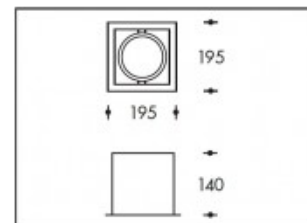

**3000K Miami White V1 26W 3637lm CRI >85****PHILIPS**

<b>Artikel nummer</b>	399781
<b>Kleur</b>	Wit
<b>Verbruik LED</b>	30W
<b>Type LED</b>	PHILIPS Fortimo SLM Gen6
<b>Licht kleur</b>	3000K
<b>Lumen output</b>	3637lm (Max 4200lm)
<b>CRI</b>	>85
<b>Graden bundel</b>	24°
<b>Gatmaat</b>	170x170mm
<b>IP-waarde</b>	IP20