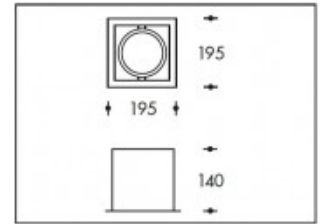

3500K Miami White V1 26W 3450lm Neutral Premium White CRI >90**PHILIPS**

Artikel nummer	399783
Kleur	Wit
Verbruik LED	30W
Type LED	PHILIPS Fortimo SLM Gen7
Licht kleur	3500K Neutral Premium White
Lumen output	3450m (Max 3800lm)
CRI	>90
Graden bundel	24°
Gatmaat	170x170mm
IP-waarde	IP20