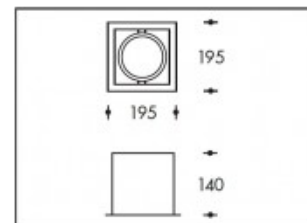

4000K Miami White V1 26W 3550lm Cool Premium White CRI >90**PHILIPS**

Artikel nummer	399784
Kleur	Wit
Verbruik LED	30W
Type LED	PHILIPS Fortimo SLM Gen7
Licht kleur	4000K Neutral Premium White
Lumen output	35500lm (Max 4000lm)
CRI	>90
Graden bundel	24°
Gatmaat	170x170mm
IP-waarde	IP20