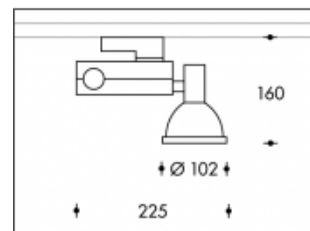

35W/930 CDM-TC White Murcia Elite Philips

**PHILIPS**

Artikel nummer	103875S93
Kleur	White
Systeem Vermogen (LED + Driver)	39W
Licht kleur	3000K
Lumen output	400lm
CRI	>90
Graden bundel	45°
IP-waarde	IP20