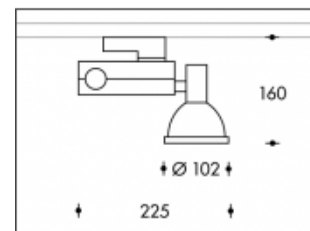

50W/930 CDM-TC Wit Murcia Elite Philips

**PHILIPS**

Artikel nummer	105875S93
Kleur	Wit
Systeem Vermogen (LED + Driver)	55W
Licht kleur	3000K
Lumen output	5400lm
CRI	>90
Graden bundel	45°
IP-waarde	IP20