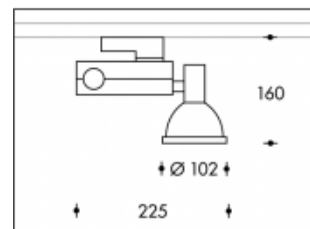

70W/930 CDM-TC Wit Murcia Elite Philips

**PHILIPS**

Artikel nummer	107875S93
Kleur	Wit
Systeem Vermogen (LED + Driver)	74W
Licht kleur	3000K
Lumen output	7800lm
CRI	>90
Graden bundel	45°
IP-waarde	IP20