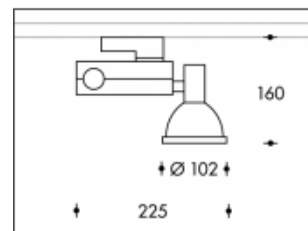

35W/930 CDM-TC Zwart Murcia Elite Philips

**PHILIPS**

Artikel nummer	103876S93
Kleur	Zwart
Systeem Vermogen (LED + Driver)	39W
Licht kleur	3000K
Lumen output	400lm
CRI	>90
Graden bundel	45°
IP-waarde	IP20