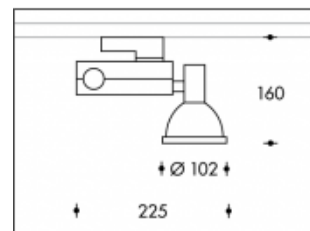

35W/930 CDM-TC Zwart Murcia Elite Philips

**PHILIPS**

Artikel nummer	103876S93
Kleur	Zwart
Systeem Vermogen (LED + Driver)	39W
Licht kleur	3000K
Lumen output	400lm
CRI	>90
Graden bundel	45°
IP-waarde	IP20