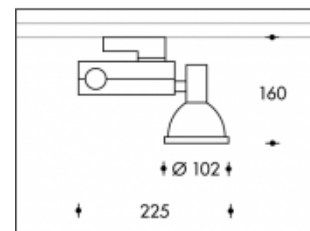

**50W/930 CDM-TC Zwart Murcia Elite Philips****PHILIPS**

<b>Artikel nummer</b>	105876S93
-----------------------	-----------

<b>Kleur</b>	Zwart
--------------	-------

<b>Systeem Vermogen (LED + Driver)</b>	55W
--	-----

<b>Licht kleur</b>	3000K
--------------------	-------

<b>Lumen output</b>	5400lm
---------------------	--------

<b>CRI</b>	>90
------------	-----

<b>Graden bundel</b>	45°
----------------------	-----

<b>IP-waarde</b>	IP20
------------------	------