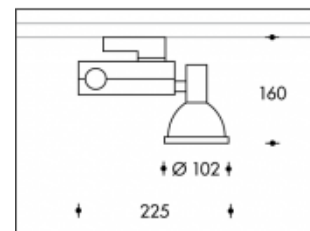

## 50W/930 CDM-TC Zwart Murcia Elite Philips

**PHILIPS**

<b>Artikel nummer</b>	105876S93
<b>Kleur</b>	Zwart
<b>Systeem Vermogen (LED + Driver)</b>	55W
<b>Licht kleur</b>	3000K
<b>Lumen output</b>	5400lm
<b>CRI</b>	>90
<b>Graden bundel</b>	45°
<b>IP-waarde</b>	IP20