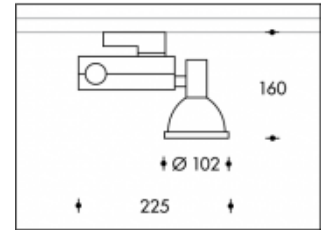

70W/930 CDM-TC Zwart Murcia Elite Philips**PHILIPS**

Artikel nummer	107876S93
-----------------------	-----------

Kleur	Zwart
--------------	-------

Systeem Vermogen (LED + Driver)	74W
--	-----

Licht kleur	3000K
--------------------	-------

Lumen output	7800lm
---------------------	--------

CRI	>90
------------	-----

Graden bundel	45°
----------------------	-----

IP-waarde	IP20
------------------	------