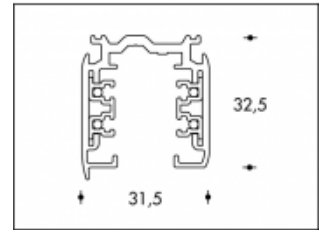

## 1-3mtr Grijs Spanningsrail

**GLOBAL** trac®

**Kleur**

Grijs

**L.**

1-3 mtr.