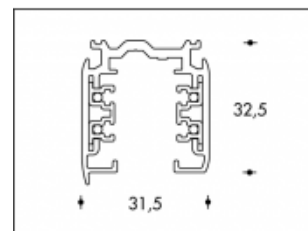

## 1-3mtr Wit Spanningsrail

**GLOBAL** trac®

**Kleur**

Wit

**L.**

1 - 3mtr.