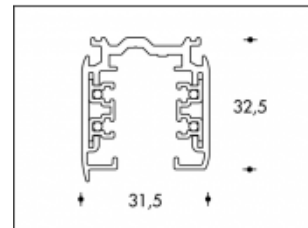

1-3mtr Zwart Spanningsrail

GLOBAL trac®

Kleur

Zwart

L.

1 - 3mtr.