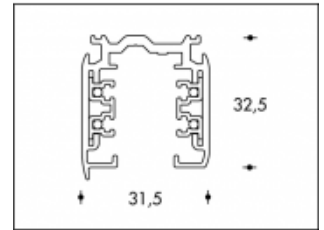

## 1-3mtr Pulse (DALI) Grijs Spanningsrail

**GLOBAL** trac®

**Kleur**

Grijs

**L.**

1-3 mtr.