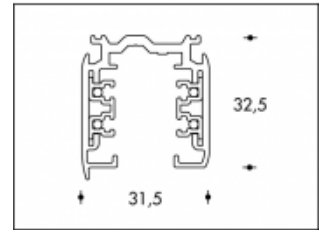

## 1-3mtr Pulse (DALI) Wit Spanningsrail

**GLOBAL** trac®

**Kleur**

Wit

**L.**

1 mtr - 3 mtr