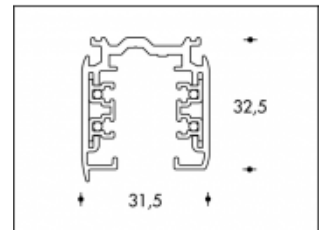

1-3mtr Pulse (DALI) Zwart Spanningsrail

GLOBAL trac®

Kleur

Zwart

L.

1 - 3mtr.