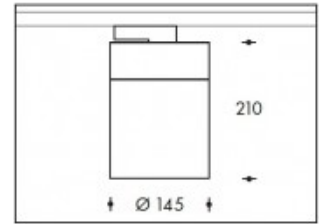

2700K Oslo 26W 3150lm CRI>90**PHILIPS**

Artikel nummer	112663
Kleur	Zwart
Systeem Vermogen (LED + Driver)	30W
Type LED	PHILIPS Fortimo SLM Gen7
Licht kleur	2700K
Lumen output	3150lm (Max 3800lm)
CRI	>90
Graden bundel standaard	45°
Alternatieve bundels	18° (art. nr. 112672) 26° (art. nr.112674)
IP-waarde	IP20