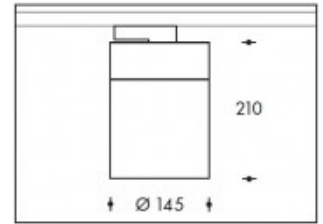

**3000K Oslo 26W 3250lm Warm Premium White CRI>90****PHILIPS**

<b>Artikel nummer</b>	112664
<b>Kleur</b>	Zwart
<b>Systeem Vermogen (LED + Driver)</b>	30W
<b>Type LED</b>	PHILIPS Fortimo SLM Gen7
<b>Licht kleur</b>	3000K Premium White
<b>Lumen output</b>	3250lm (Max 3700lm)
<b>CRI</b>	>90
<b>Graden bundel standaard</b>	45°
<b>Alternatieve bundels</b>	18° (art. nr. 112672) 26° (art. nr.112674)
<b>IP-waarde</b>	IP20