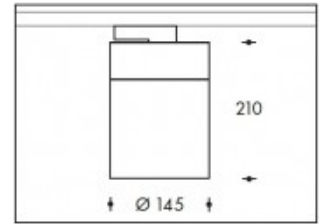

**3000K Oslo 26W 3250lm Warm Premium White CRI>90****PHILIPS**

|                                        |                                               |
|----------------------------------------|-----------------------------------------------|
| <b>Artikel nummer</b>                  | 112664                                        |
| <b>Kleur</b>                           | Zwart                                         |
| <b>Systeem Vermogen (LED + Driver)</b> | 30W                                           |
| <b>Type LED</b>                        | PHILIPS Fortimo SLM Gen7                      |
| <b>Licht kleur</b>                     | 3000K Premium White                           |
| <b>Lumen output</b>                    | 3250lm (Max 3700lm)                           |
| <b>CRI</b>                             | >90                                           |
| <b>Graden bundel standaard</b>         | 45°                                           |
| <b>Alternatieve bundels</b>            | 18° (art. nr. 112672)<br>26° (art. nr.112674) |
| <b>IP-waarde</b>                       | IP20                                          |