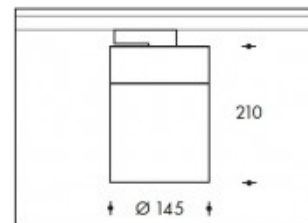

3000K Oslo 26W 3950lm CRI>85**PHILIPS**

Artikel nummer	112660
Kleur	Zwart
Systeem Vermogen (LED + Driver)	30W
Type LED	PHILIPS Fortimo SLM Gen7
Licht kleur	3000K
Lumen output	3950lm (Max 4500lm)
CRI	>90
Graden bundel standaard	45°
Alternatieve bundels	18° (art. nr. 112672) 26° (art. nr.112674)
IP-waarde	IP20